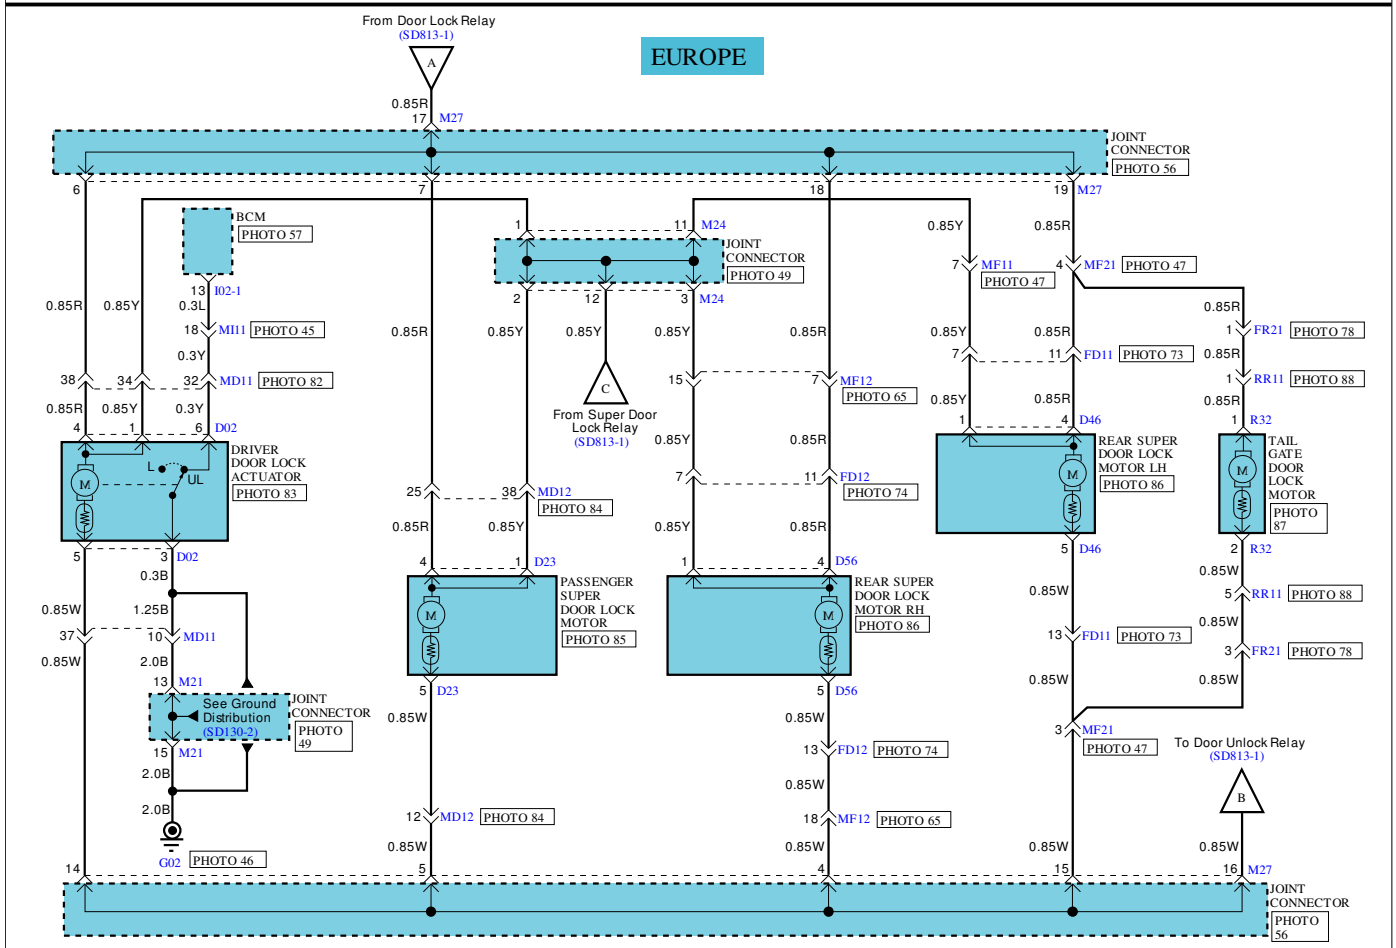

POWER DOOR LOCKS (1)

SD813-1

POWER DOOR LOCKS (4)

SD813-4

<p>D02</p> 	<p>D08</p> 	<p>D22</p> 	<p>D23</p> 
<p>D42/D52</p> 	<p>D46/D56</p> 	<p>BLANK</p>	<p>I02-2</p> 
<p>I02-3</p> 	<p>I61</p> 	<p>M13</p> 	<p>R32</p> 

PHOTO.46