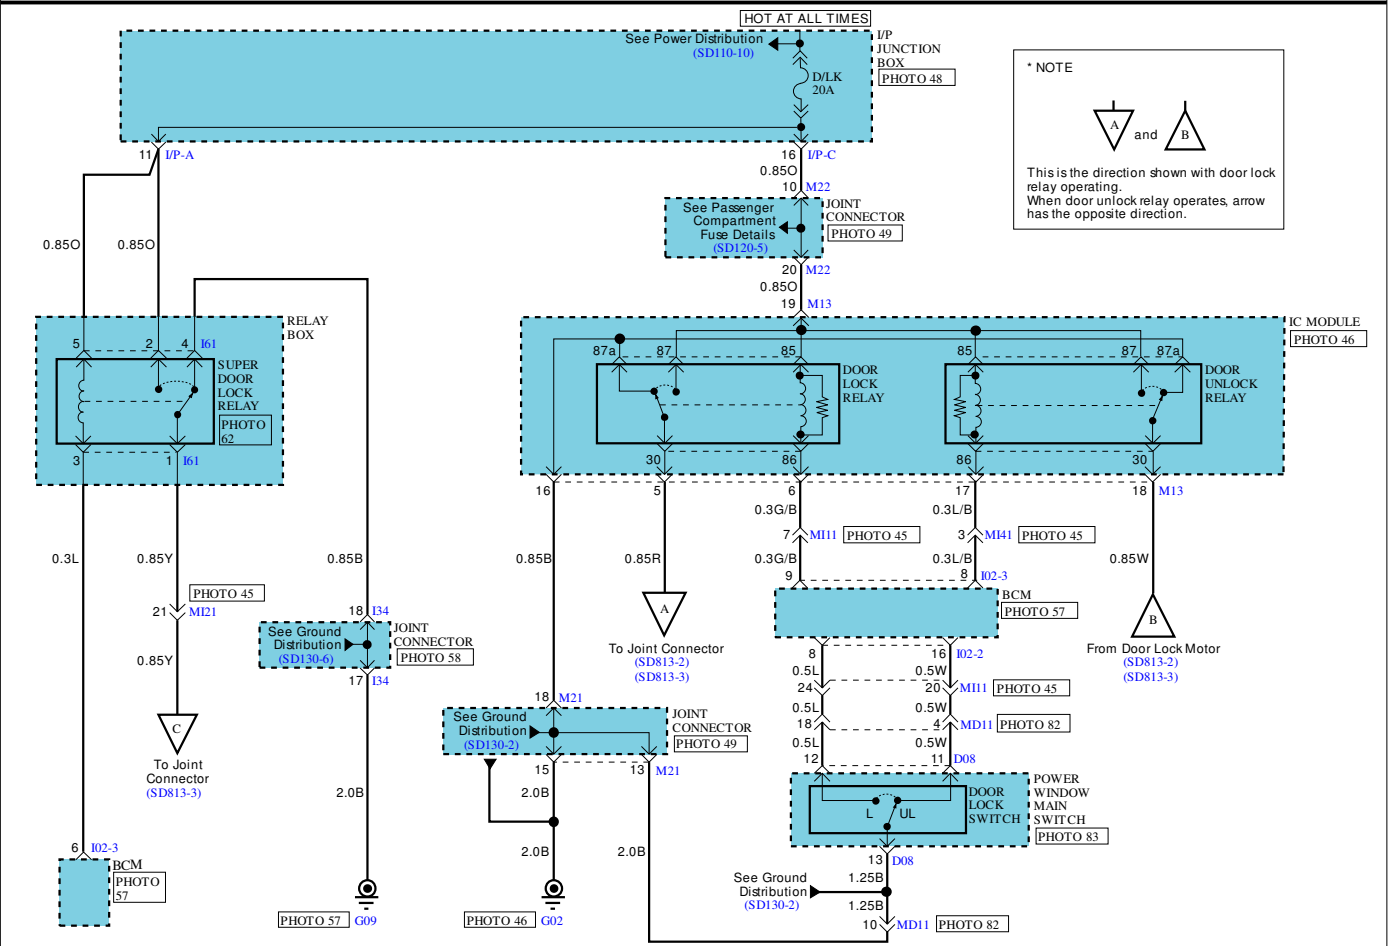

POWER DOOR LOCKS (1)

SD813-1

POWER DOOR LOCKS (4)

SD813-4

<p>D02</p> 	<p>D08</p> 	<p>D22</p> 	<p>D23</p> 
<p>D42/D52</p> 	<p>D46/D56</p> 	<p>BLANK</p>	<p>I02-2</p> 
<p>I02-3</p> 	<p>I61</p> 	<p>M13</p> 	<p>R32</p> 